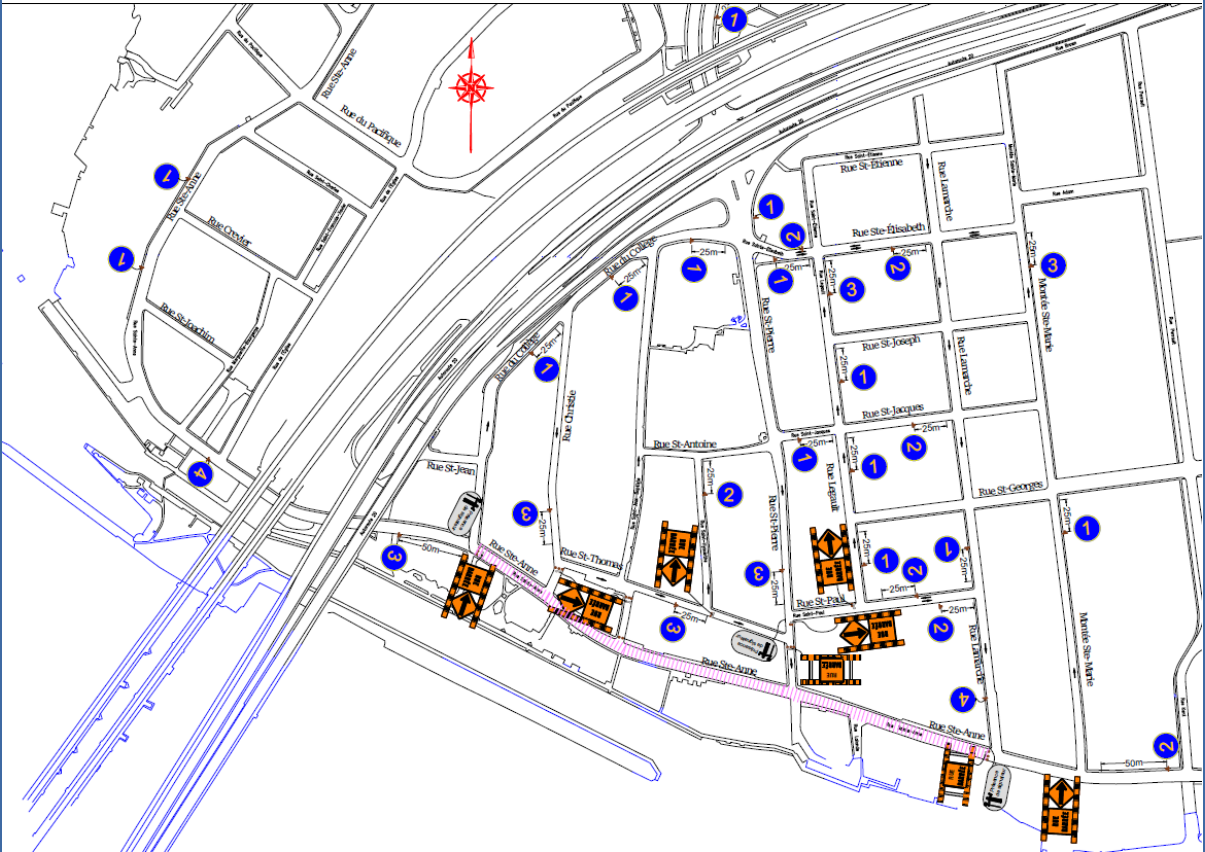

Rue Sainte-Anne fermée le vendredi 25 octobre

En raison d'un tournage cinématographique, la **rue Sainte-Anne**, entre du Collège et Lamarche, ainsi que le **stationnement sous le pont Galipault** et une partie du **stationnement Christie** seront fermés **à partir de 21 h le jeudi 24 octobre, et ce jusqu'à 21 h le vendredi 25 octobre.**

Des employés de la compagnie de production seront sur place pour faciliter les déplacements et guider les passants.

Vous pouvez utiliser les autres aires de stationnements au besoin.

Le chemin de détour est illustré ci-dessous :

Légende

-  Zone fermée à la circulation
-  Stationnement interdit
-  Arrêt interdit
-  Repères visuels T-RV-7 de type VII
10 m c/c sauf biseaux au 5 m c/c
-  PANNEAUX DE SIGNALISATION
600 x600 mm
TYPE VII