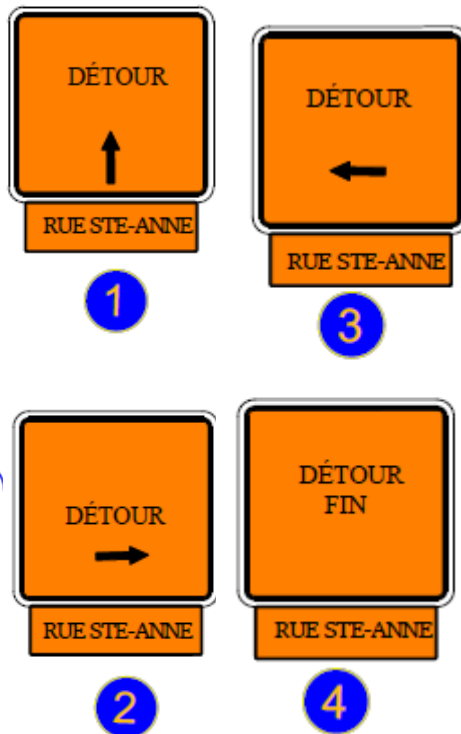

Rue Sainte-Anne fermée le vendredi 25 octobre

En raison d'un tournage cinématographique, la **rue Sainte-Anne**, entre du Collège et Lamarche, ainsi que le **stationnement sous le pont Galipault** et une partie du **stationnement Christie** seront fermés **à partir de 21 h le jeudi 24 octobre, et ce jusqu'à 21 h le vendredi 25 octobre.**

Des employés de la compagnie de production seront sur place pour faciliter les déplacements et guider les passants.

Vous pouvez utiliser les autres aires de stationnements au besoin.

Le chemin de détour est illustré ci-dessous :

Légende

-  Zone fermée à la circulation
-  Stationnement interdit
-  Arrêt interdit
-  Repères visuels T-RV-7 de type VII
10 m c/c sauf biseaux au 5 m c/c
-  PANNEAUX DE SIGNALISATION
600 x600 mm
TYPE VII