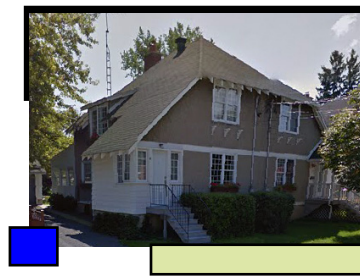

Quartier Cité Jardin

Ensemble 4

Statut d'architecture

intérêt intéressant exceptionnel

vernaculaire à toit coupé

36 garden city
1926

24 garden city
1926

arts and crafts

19 garden city
1914

1 pacifique
1918

- L'architecture d'esprit Français
- L'architecture traditionnelle Québécoise
- Le courant Second Empire et la Maison à Mansarde
- L'éclectisme et Néo-Queen Anne
- L'architecture Néo-Classique
- La Maison Boomtown
- La Maison Cubique
- Le Cottage Vernaculaire Américain
- L'architecture Moderne
- Le Bungalow
- Contemporain