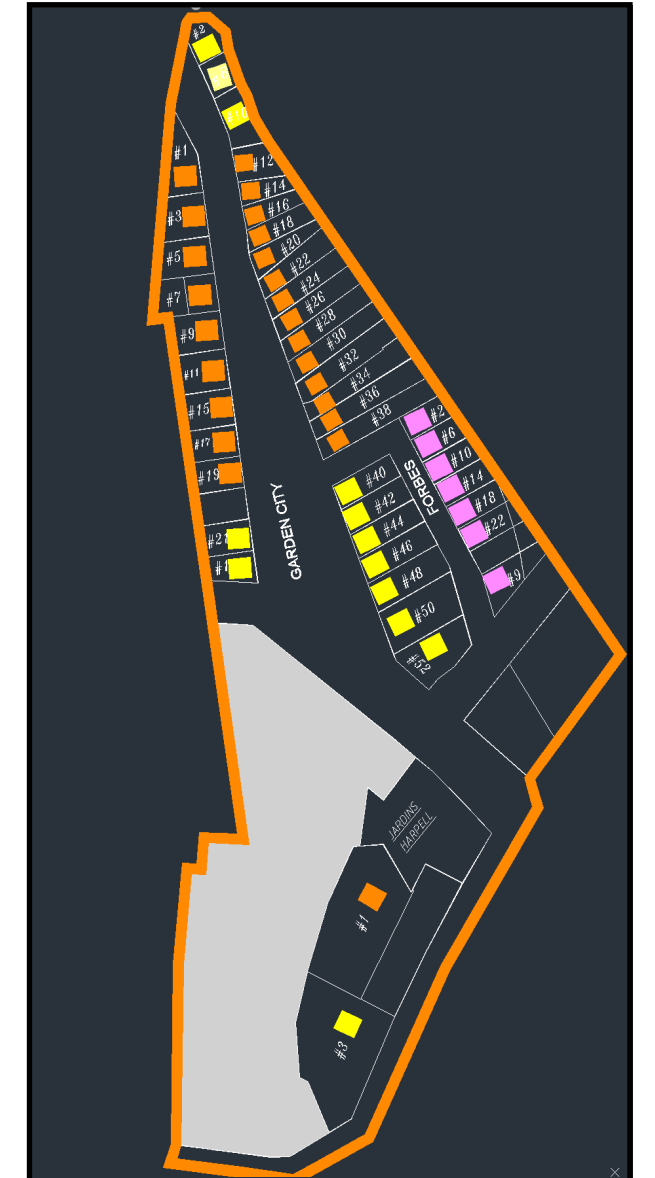

Quartier Cité Jardin

Ensemble 4

Statut d'architecture

intérêt intéressant exceptionnel

vernaculaire à toit coupé

36 garden city
1926

24 garden city
1926

arts and crafts

19 garden city
1914

1 pacifique
1918

- L'architecture d'esprit Français
- L'architecture traditionnelle Québécoise
- Le courant Second Empire et la Maison à Mansarde
- L'éclectisme et Néo-Queen Anne
- L'architecture Néo-Classique
- La Maison Boomtown
- La Maison Cubique
- Le Cottage Vernaculaire Américain
- L'architecture Moderne
- Le Bungalow
- Contemporain