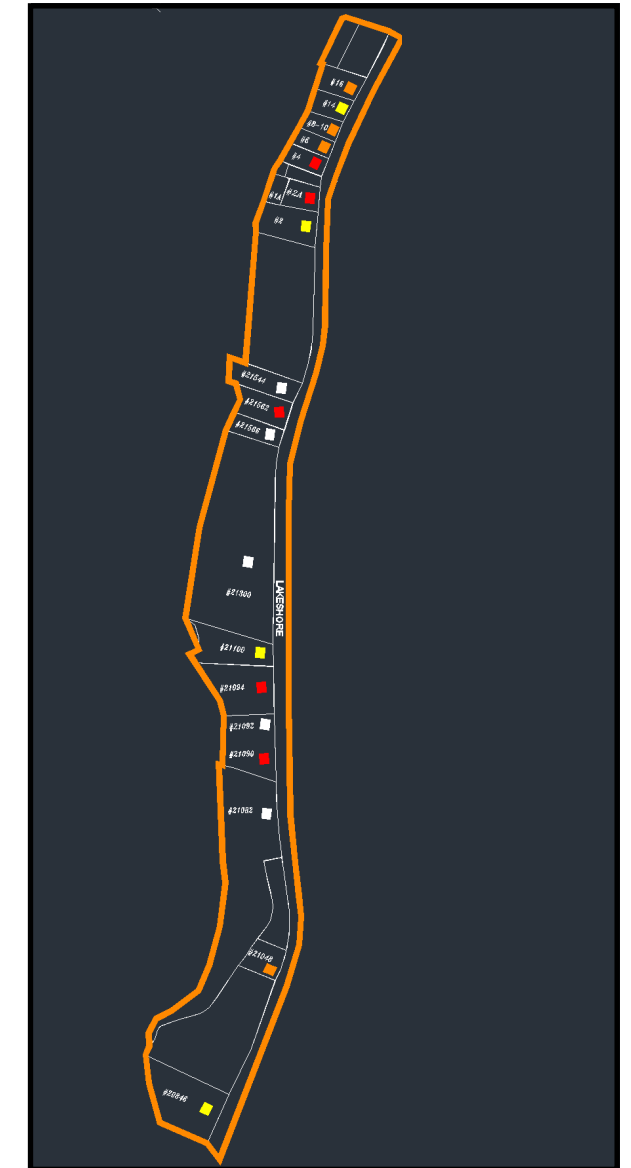

Quartier Riverain

Ensemble 5

Statut d'architecture

éclectisme

québécois

néo-gothique

21090 lakeshore
1860

21094 lakeshore
1864

21562-21564b lakeshore
1884

éclectisme

regency

vernaculaire

2a,b,d ste-anne
1880

16 ste-anne
1946

4 ste-anne
1963

cubique

8-10 ste-anne
1920

6 ste-anne
1936

- L'architecture d'esprit Français
- L'architecture traditionnelle Québécoise
- Le courant Second Empire et la Maison à Mansarde
- L'éclectisme et Néo-Queen Anne
- L'architecture Néo-Classique
- La Maison Boomtown
- La Maison Cubique
- Le Cottage Vernaculaire Américain
- L'architecture Moderne
- Le Bungalow
- Contemporain