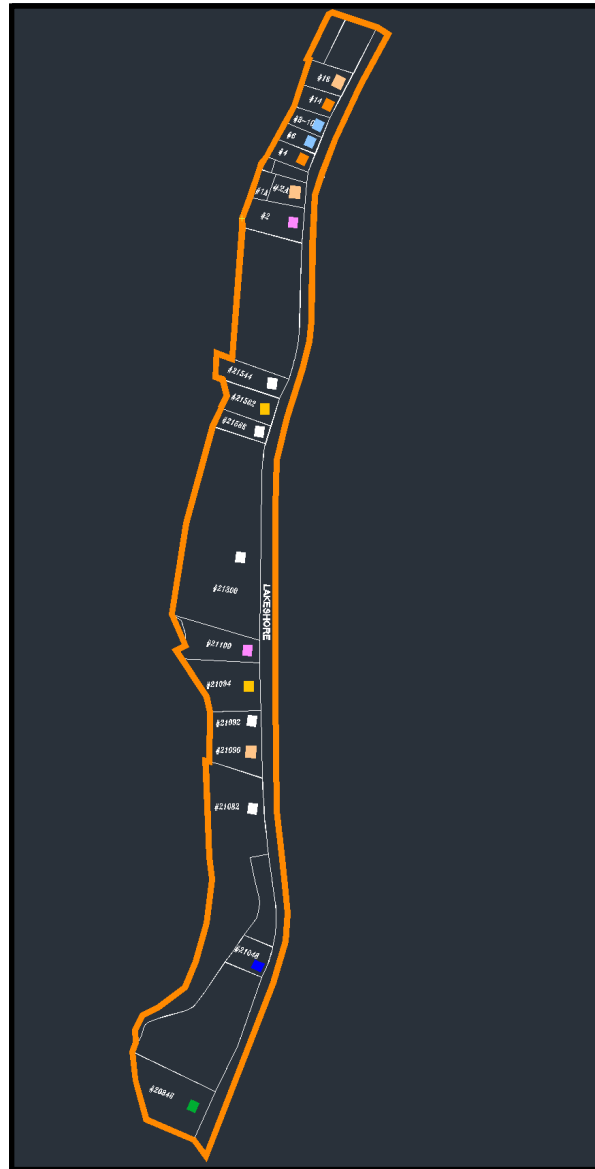

Quartier Riverain

Ensemble 5

Statut d'architecture

éclectisme

québécois

néo-gothique

21090 lakeshore
1860

21094 lakeshore
1864

21562-21564b lakeshore
1884

éclectisme

regency

vernaculaire

2a,b,d ste-anne
1880

16 ste-anne
1946

4 ste-anne
1963

cubique

8-10 ste-anne
1920

6 ste-anne
1936

- L'architecture d'esprit Français
- L'architecture traditionnelle Québécoise
- Le courant Second Empire et la Maison à Mansarde
- L'éclectisme et Néo-Queen Anne
- L'architecture Néo-Classique
- La Maison Boomtown
- La Maison Cubique
- Le Cottage Vernaculaire Américain
- L'architecture Moderne
- Le Bungalow
- Contemporain